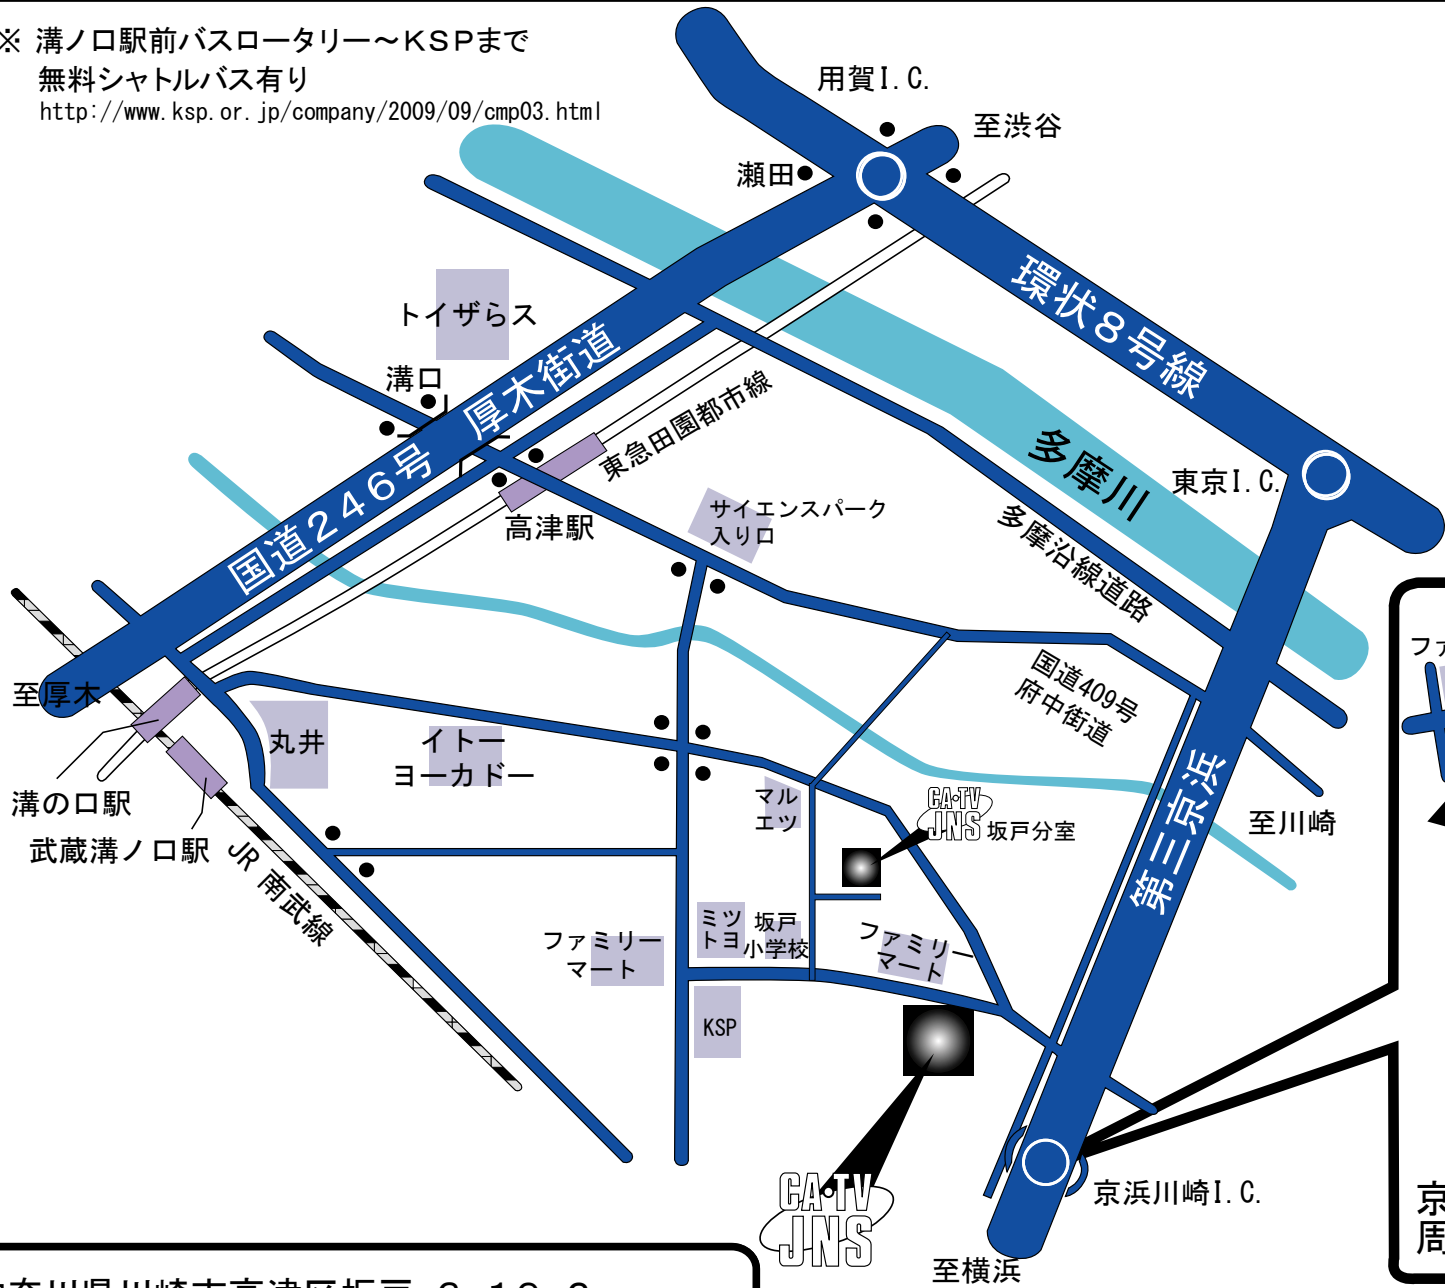

※ 溝ノ口駅前バスロータリー～KSPまで  
 無料シャトルバス有り  
<http://www.ksp.or.jp/company/2009/09/cmp03.html>

神奈川県川崎市高津区坂戸 3-19-2  
 TEL 044-833-9592 / FAX 044-844-7667