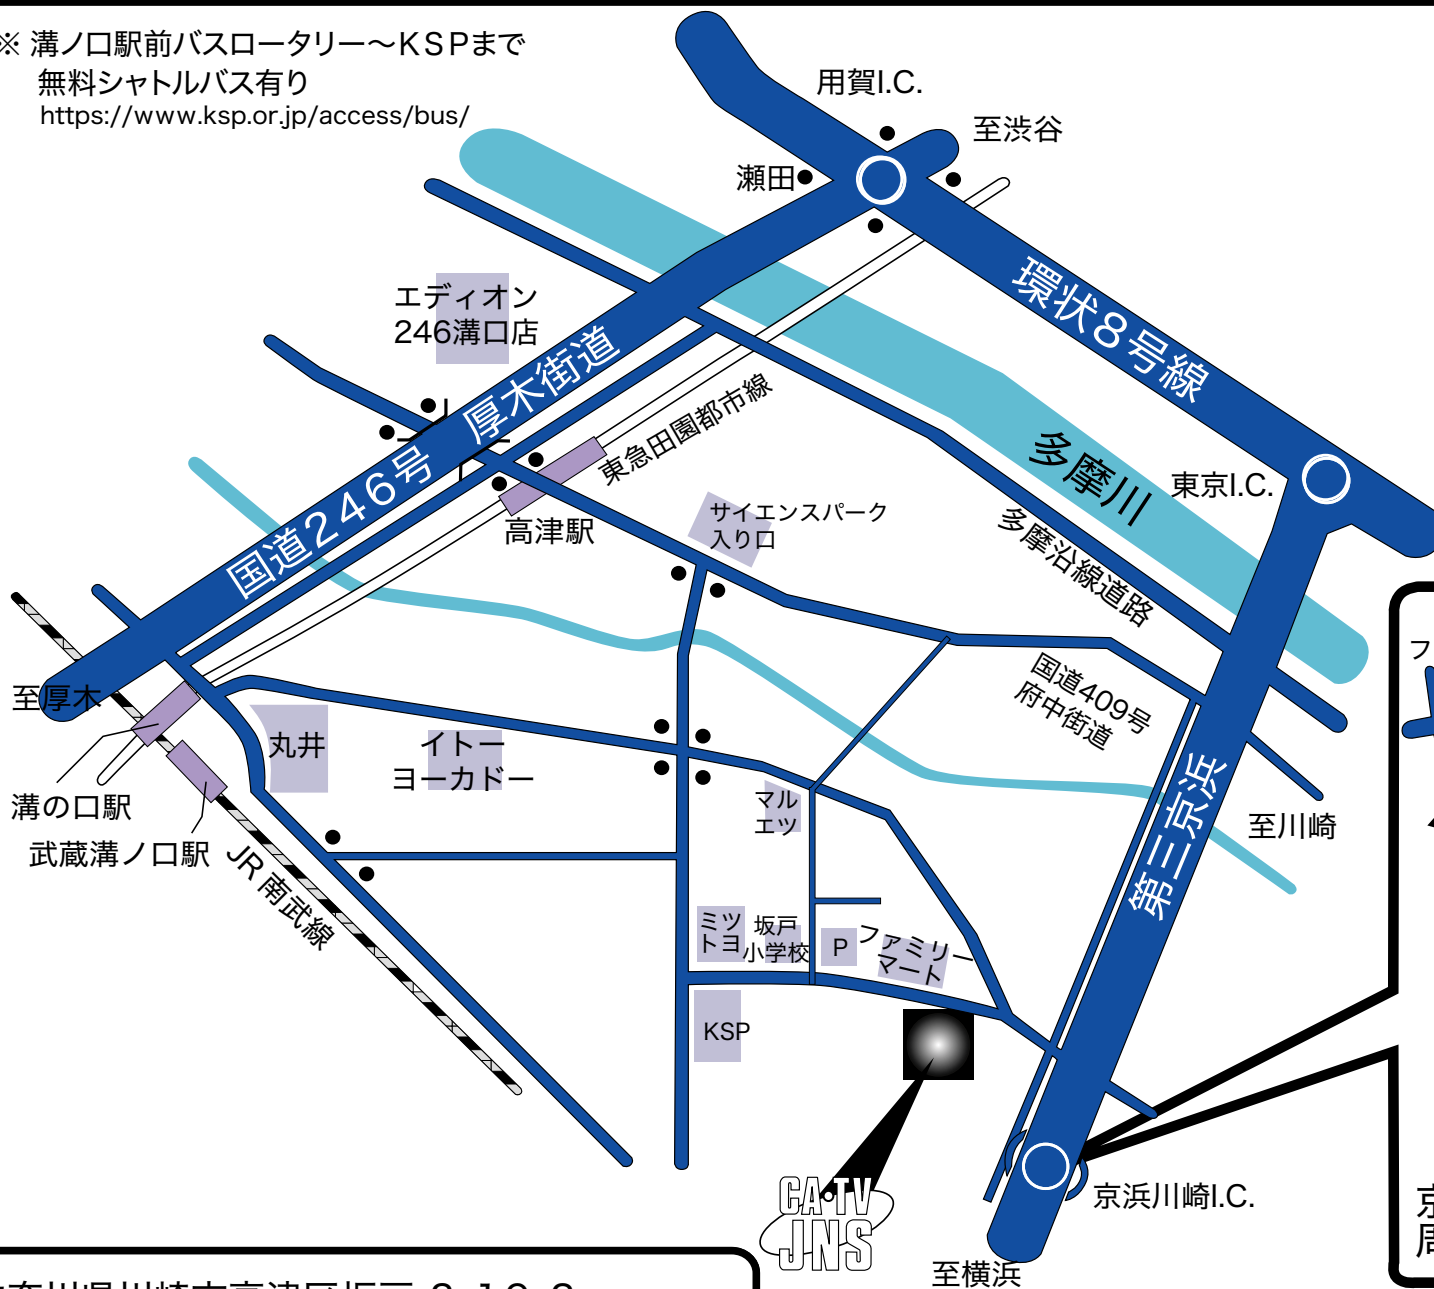

※ 溝ノ口駅前バスロータリー～KSPまで
 無料シャトルバス有り
<https://www.ksp.or.jp/access/bus/>

神奈川県川崎市高津区坂戸 3-19-2
 TEL 044-833-9592 / FAX 044-844-7667