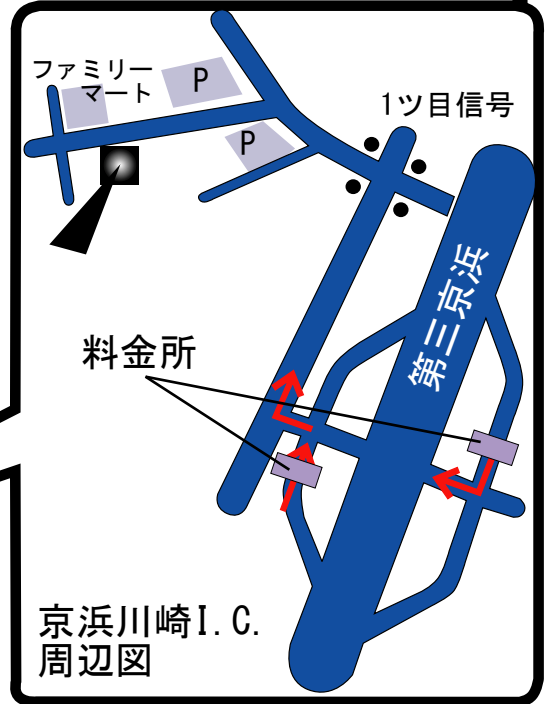

※ 溝ノ口駅前バスロータリー～KSPまで  
 無料シャトルバス有り  
<http://www.ksp.or.jp/company/2009/09/cmp03.html>

神奈川県川崎市高津区坂戸 3-19-2  
 TEL 044-833-9592 / FAX 044-844-7667