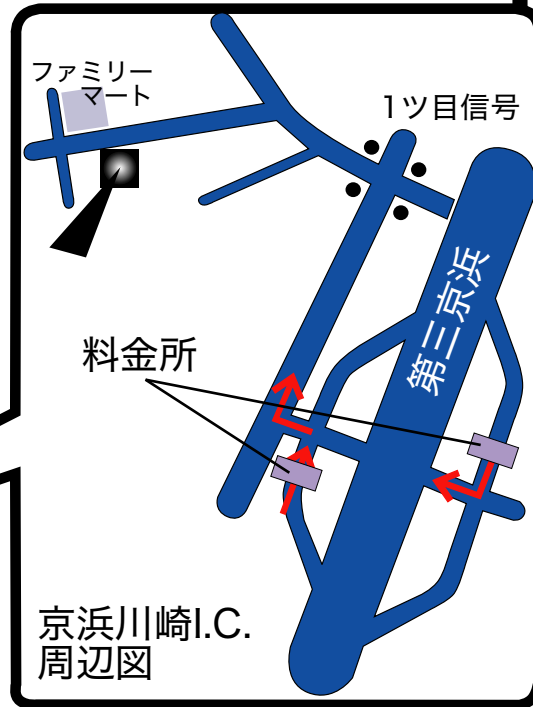

※ 溝ノ口駅前バスロータリー～KSPまで
 無料シャトルバス有り
<https://www.ksp.or.jp/access/bus/>

神奈川県川崎市高津区坂戸 3-19-2
 TEL 044-833-9592 / FAX 044-844-7667