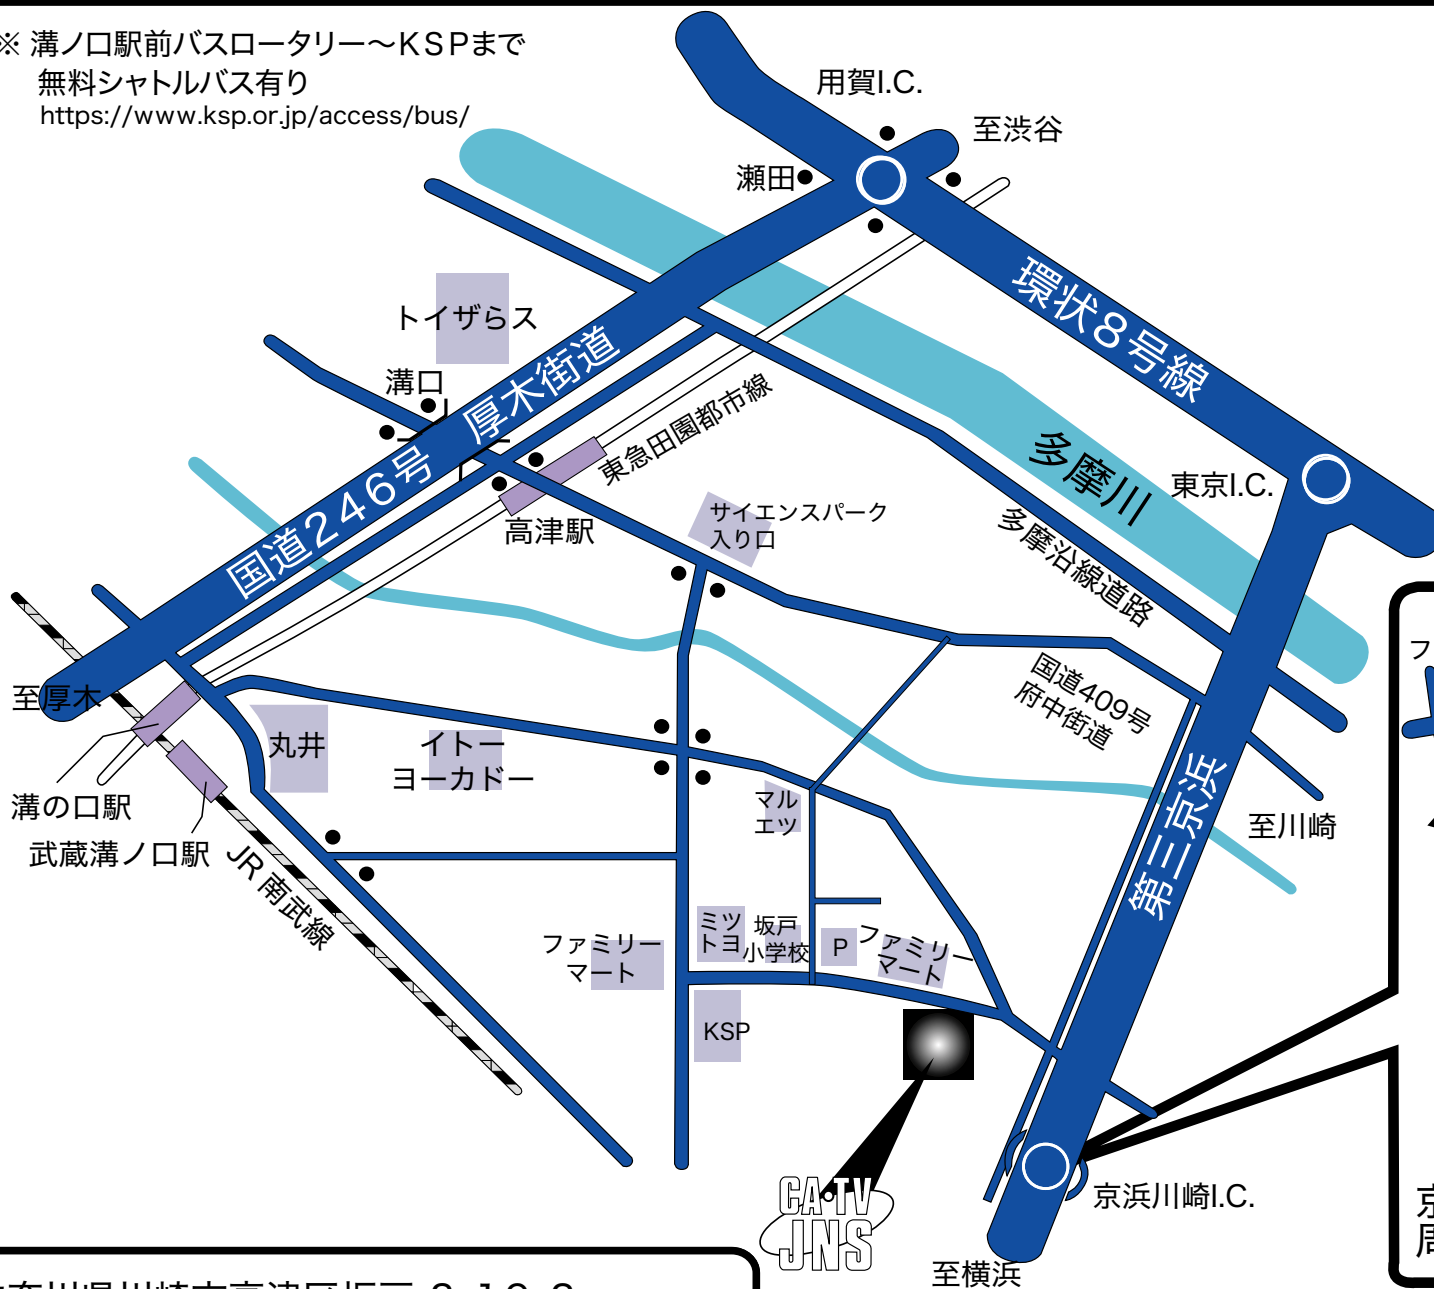

※ 溝ノ口駅前バスロータリー～KSPまで
 無料シャトルバス有り
<https://www.ksp.or.jp/access/bus/>

神奈川県川崎市高津区坂戸 3-19-2
 TEL 044-833-9592 / FAX 044-844-7667