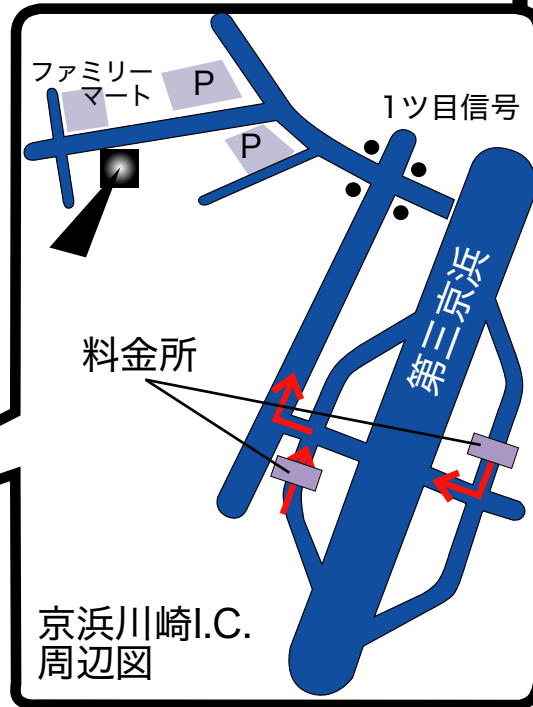

※ 溝ノ口駅前バスロータリー～KSPまで
 無料シャトルバス有り
<https://www.ksp.or.jp/access/bus/>

神奈川県川崎市高津区坂戸 3-19-2
 TEL 044-833-9592 / FAX 044-844-7667